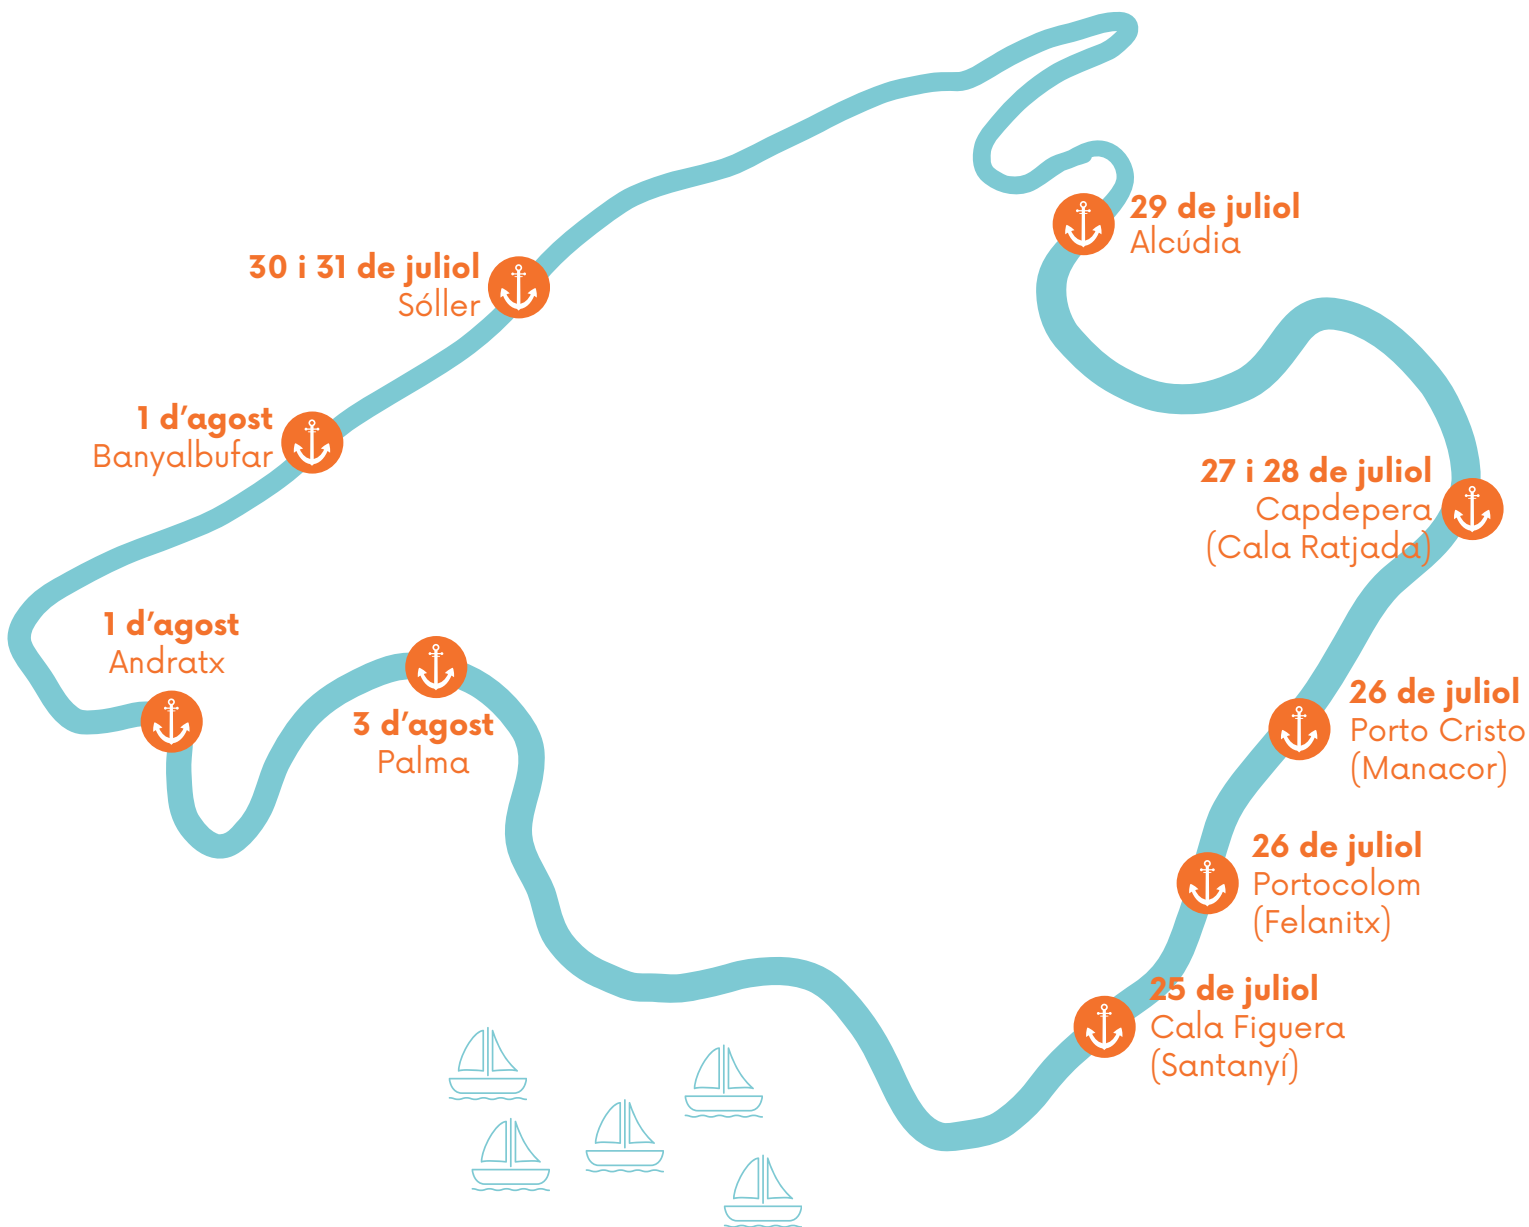

# CRONOGRAMA DE LA TRAVESSA

## Embarcacions participants

### VOLTA COMPLETA

*L'Alzina*  
*El Unico*  
*El Brandó*  
*La Mantellina*  
*Alconassar*  
*La Rata*  
*+ dos de Portocolom*

### ES SUMARAN A ALGÚN TRAM

*La Balear*  
*El Cala Sarral*  
*Besitos*